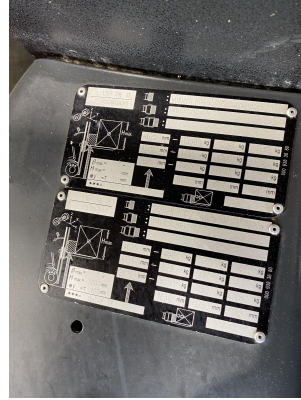

Ocasión

Inicio > Ocasión

2477 LINDE E16H-01

CARRETILLA

REFERENCIA:	2477
MARCA:	LINDE
MODELO:	E16H-01
TIPO:	CARRETILLA
MOTOR:	BATERIAS
CAPACIDAD:	1600 kg.
ALTURA DE ELEVACIÓN:	4600 mm.
MASTIL:	-
ELEVACIÓN LIBRE:	S
REPLEGADO:	2100 mm.
CARRETILLA DE 3 O 4 RUEDAS:	3
HORQUILLAS:	-
ACCESORIOS:	DESPLAZADOR INTEGRADO + APOYO
DATOS BATERIA V/AH:	48V 5PZS775A