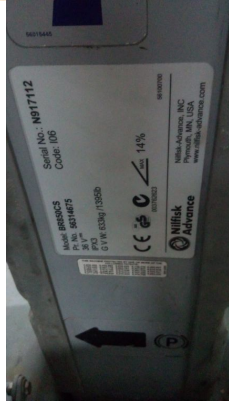

## 2506 NILFISK BR850CS

FREGADORA

REFERENCIA:

MARCA:

MODELO:

TIPO:

MOTOR:

CAPACIDAD:

ALTURA DE ELEVACIÓN:

MASTIL:

ELEVACIÓN LIBRE:

REPLEGADO:

CARRETILLA DE 3 O 4 RUEDAS:

HORQUILLAS:

ACCESORIOS:

DATOS BATERIA V/AH: