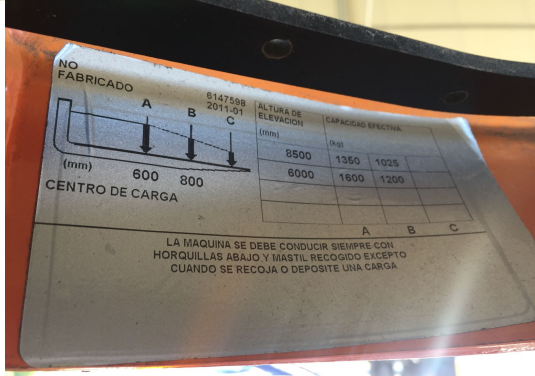

Ocasión

Inicio > Ocasión

2525 BT RRE160

RETRACTIL

REFERENCIA:	2525
MARCA:	BT
MODELO:	RRE160
TIPO:	RETRACTIL
MOTOR:	BATERIAS
CAPACIDAD:	1600 kg.
ALTURA DE ELEVACIÓN:	8500 mm.
MASTIL:	-
ELEVACIÓN LIBRE:	S
REPLEGADO:	3520 mm.
CARRETILLA DE 3 O 4 RUEDAS:	-
HORQUILLAS:	1150 X 550 (Europea 1150)
ACCESORIOS:	Desplazador lateral + Indicador de altura + Indicador de peso
DATOS BATERIA V/AH:	48V 775A