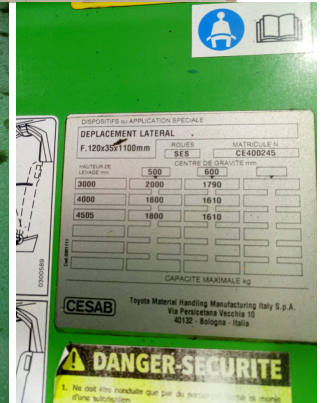

Ocasión

Inicio > Ocasión

2902 CESAB B420

CARRETILLA

REFERENCIA:	2902
MARCA:	CESAB
MODELO:	B420
TIPO:	CARRETILLA
MOTOR:	BATERIAS
CAPACIDAD:	2000 kg.
ALTURA DE ELEVACIÓN:	4505 mm.
MASTIL:	-
ELEVACIÓN LIBRE:	S
REPLEGADO:	2005 mm.
CARRETILLA DE 3 O 4 RUEDAS:	4
HORQUILLAS:	1150 X 550 (Europea 1150)
ACCESORIOS:	desplazador lateral + joysticks
DATOS BATERIA V/AH:	48V 750AH