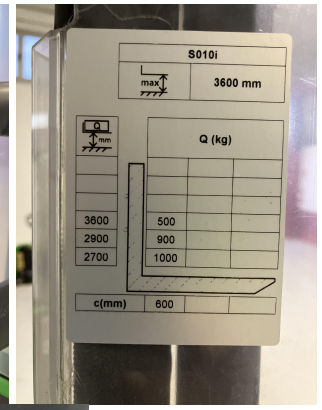

REFERENCIA:

MARCA:

MODELO:

TIPO:

MOTOR:

CAPACIDAD:

ALTURA DE ELEVACIÓN:

MASTIL:

ELEVACIÓN LIBRE:

REPLEGADO:

CARRETILLA DE 3 O 4 RUEDAS:

HORQUILLAS:

ACCESORIOS:

DATOS BATERIA V/AH:

PRECIO WEB: -

COMENTARIOS:

3435

CESAB

NUEVO S010i

APILADOR

BATERIAS

1000 kg.

3600 mm.

N

2280 mm.

1150 X 550 (Europea 1150)

APILADOR NUEVO + BATERIA DE LITIO + CARGADOR INTERNO