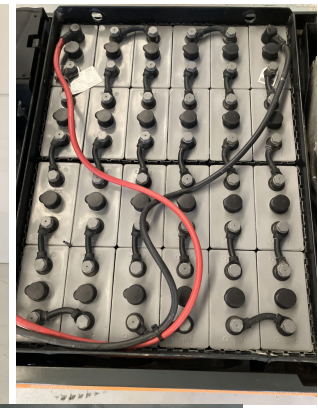

Ocasión

Inicio > Ocasión

3809 STILL R20-15

CARRETILLA

REFERENCIA:	3809
MARCA:	STILL
MODELO:	R20-15
TIPO:	CARRETILLA
MOTOR:	BATERIAS
CAPACIDAD:	1600 kg.
ALTURA DE ELEVACIÓN:	5000 mm.
MASTIL:	-
ELEVACIÓN LIBRE:	-
REPLEGADO:	2280 mm.
CARRETILLA DE 3 O 4 RUEDAS:	-
HORQUILLAS:	1100x40
ACCESORIOS:	DESPLAZADOR LATERAL +
DATOS BATERIA V/AH:	48V / 625 AH