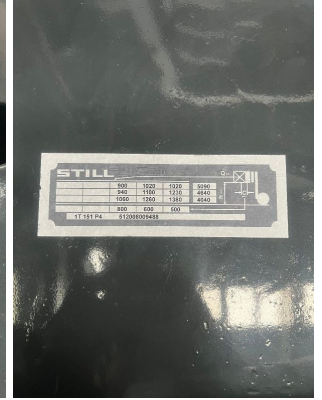

Ocasión

Inicio > Ocasión

3809 STILL R20-15

CARRETILLA

REFERENCIA:	3809
MARCA:	STILL
MODELO:	R20-15
TIPO:	CARRETILLA
MOTOR:	BATERIAS
CAPACIDAD:	1600 kg.
ALTURA DE ELEVACIÓN:	5000 mm.
MASTIL:	-
ELEVACIÓN LIBRE:	-
REPLEGADO:	2280 mm.
CARRETILLA DE 3 O 4 RUEDAS:	-
HORQUILLAS:	1100x40
ACCESORIOS:	DESPLAZADOR LATERAL +
DATOS BATERIA V/AH:	48V / 625 AH