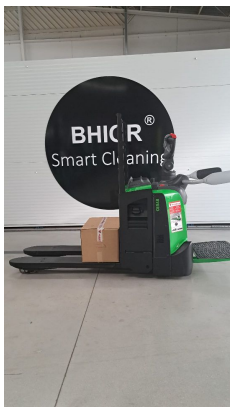

# Ocasión

Inicio > Ocasión

**4635** CESAB P320Z

TRANSPALETA

REFERENCIA:	4635
MARCA:	CESAB
MODELO:	P320Z
TIPO:	TRANSPALETA
MOTOR:	BATERIAS
CAPACIDAD:	2000 kg.
ALTURA DE ELEVACIÓN:	-
MASTIL:	-
ELEVACIÓN LIBRE:	-
REPLEGADO:	-
CARRETILLA DE 3 O 4 RUEDAS:	-
HORQUILLAS:	1150 X 550 (Europea 1150)
ACCESORIOS:	-
DATOS BATERIA V/AH:	24v 300ah litio
PRECIO WEB:	-
COMENTARIOS:	-