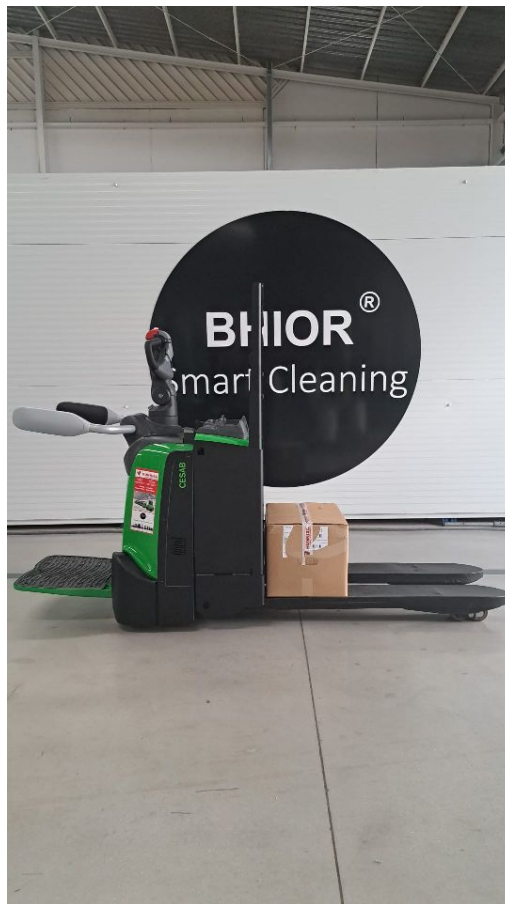

# Ocasión

Inicio > Ocasión

**4635** CESAB P320Z

TRANSPALETA

REFERENCIA:	4635
MARCA:	CESAB
MODELO:	P320Z
TIPO:	TRANSPALETA
MOTOR:	BATERIAS
CAPACIDAD:	2000 kg.
ALTURA DE ELEVACIÓN:	-
MASTIL:	-
ELEVACIÓN LIBRE:	-
REPLEGADO:	-
CARRETILLA DE 3 O 4 RUEDAS:	-
HORQUILLAS:	1150 X 550 (Europea 1150)
ACCESORIOS:	-
DATOS BATERIA V/AH:	24v 300ah litio
PRECIO WEB:	-
COMENTARIOS:	-