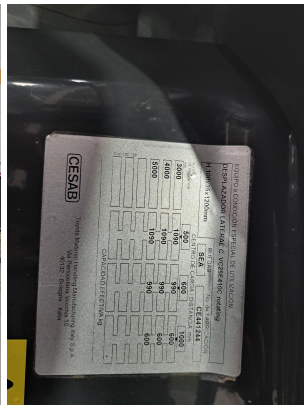

Ocasión

Inicio > Ocasión

4658 CESAB B316L

CARRETILLA

REFERENCIA:	4658
MARCA:	CESAB
MODELO:	B316L
TIPO:	CARRETILLA
MOTOR:	BATERIAS
CAPACIDAD:	1600 kg.
ALTURA DE ELEVACIÓN:	5000 mm.
MASTIL:	-
ELEVACIÓN LIBRE:	-
REPLEGADO:	2230 mm.
CARRETILLA DE 3 O 4 RUEDAS:	-
HORQUILLAS:	-
ACCESORIOS:	-
DATOS BATERIA V/AH:	48V 750AH