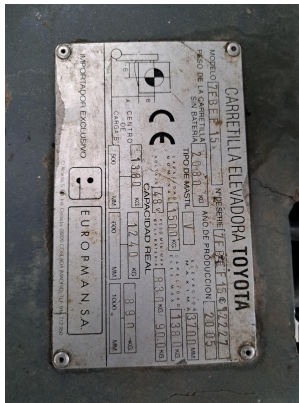

# Ocasión

Inicio > Ocasión

**1816** TOYOTA 7FBEF15

CARRETILLA

REFERENCIA:	1816
MARCA:	TOYOTA
MODELO:	7FBF15
TIPO:	CARRETILLA
MOTOR:	BATERIAS
CAPACIDAD:	1500 kg.
ALTURA DE ELEVACIÓN:	5005 mm.
MASTIL:	-
ELEVACIÓN LIBRE:	S
REPLEGADO:	2210 mm.
CARRETILLA DE 3 O 4 RUEDAS:	3
HORQUILLAS:	1000 X 550 (Estrecha y corta)
ACCESORIOS:	APOYO DE CARGA - DESPLAZADOR NO INTEGRADO CASCADE
DATOS BATERIA V/AH:	48V 625AH